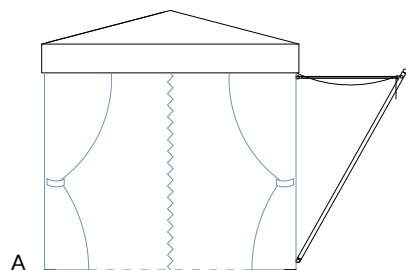

A

B

C

D

ACCESSORI OPTIONALS

A
tende laterali in tessuto acrilico chiudibili con cerniera centrale. Sistema di scorrimento con passanti in acrilico cuciti, disponibili con confezione standard o luxury

B
n°4 tende laterali in tessuto acrilico complete di aste di scorrimento e sistema di fissaggio alle colonne

C
tenda verticale a rullo in Soltis 86 con sistema di raccoglimento a molla

D
cover interna in tessuto da applicarsi sulla superficie interna dei travi, disponibile nelle stesse finiture del telo di copertura

A
n°2 pillows made of acrylic fabric (80x200x7cm) completed with zipper closure and system for the fixing at the beds

B
n°4 side curtains in acrylic fabric completed with curtains rods, system for the fastening to the column

C
roller vertical curtain in Soltis 86 with spring pick-up system

D
cover installed on the internal surfaces of the beams, available in the awning colours