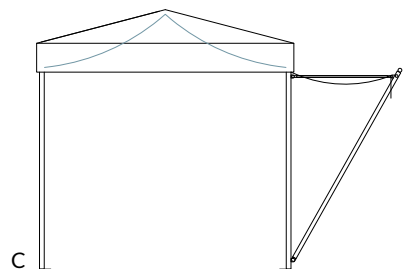

A

B

C

D

ACCESSORI OPTIONALS

A
tende laterali in tessuto acrilico chiudibili con cerniera centrale. Sistema di scorrimento con passanti in acrilico cuciti, disponibili con confezione standard o luxury

B
n°4 tende laterali in tessuto acrilico complete di aste di scorrimento e sistema di fissaggio alle colonne

C
tenda verticale a rullo in Soltis 86 con sistema di raccoglimento a molla

D
cover interna in tessuto da applicarsi sulla superficie interna dei travi, disponibile nelle stesse finiture del telo di copertura

A
n°2 pillows made of acrylic fabric (80x200x7cm) completed with zipper closure and system for the fixing at the beds

B
n°4 side curtains in acrylic fabric completed with curtains rods, system for the fastening to the column

C
roller vertical curtain in Soltis 86 with spring pick-up system

D
cover installed on the internal surfaces of the beams, available in the awning colours