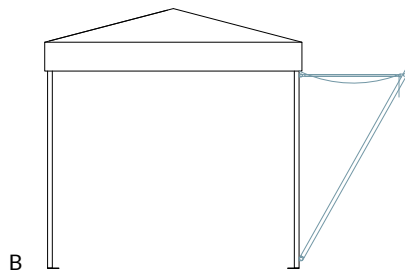

A

B

C

D

ACCESSORI OPTIONALS

A
tende laterali in tessuto acrilico chiudibili con cerniera centrale. Sistema di scorrimento con passanti in acrilico cuciti, disponibili con confezione standard o luxury

B
n°4 tende laterali in tessuto acrilico complete di aste di scorrimento e sistema di fissaggio alle colonne

C
tenda verticale a rullo in Soltis 86 con sistema di raccoglimento a molla

D
cover interna in tessuto da applicarsi sulla superficie interna dei travi, disponibile nelle stesse finiture del telo di copertura

A
n°2 pillows made of acrylic fabric (80x200x7cm) completed with zipper closure and system for the fixing at the beds

B
n°4 side curtains in acrylic fabric completed with curtains rods, system for the fastening to the column

C
roller vertical curtain in Soltis 86 with spring pick-up system

D
cover installed on the internal surfaces of the beams, available in the awning colours