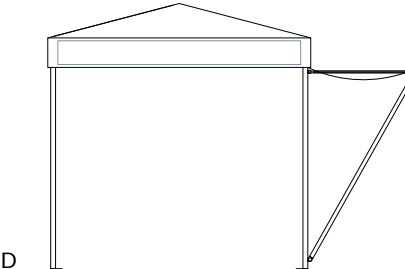

D

ACCESSORI OPTIONALS

A
tende laterali in tessuto acrilico chiudibili con cerniera centrale. Sistema di scorrimento con passanti in acrilico cuciti, disponibili con confezione standard o luxury

B
n°4 tende laterali in tessuto acrilico complete di aste di scorrimento e sistema di fissaggio alle colonne

C
tenda verticale a rullo in Soltis 86 con sistema di raccoglimento a molla

D
cover interna in tessuto da applicarsi sulla superficie interna dei travi, disponibile nelle stesse finiture del telo di copertura

A
n°2 pillows made of acrylic fabric (80x200x7cm) completed with zipper closure and system for the fixing at the beds

B
n°4 side curtains in acrylic fabric completed with curtains rods, system for the fastening to the column

C
roller vertical curtain in Soltis 86 with spring pick-up system

D
cover installed on the internal surfaces of the beams, available in the awning colours