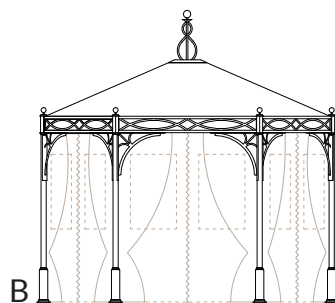

ESAGONO NOVECENTO

GAZEBO
GAZEBO

ACCESSORI OPTIONALI

A
tende laterali in tessuto acrilico Progar o in PVC con cerniera di chiusura e strisce in Velcro per il fissaggio alle colonne

B
tende laterali in PVC con cerniera di chiusura e strisce in Velcro per il fissaggio alle colonne, con finestrate personalizzate in PVC Cristal

C
tende ornamentali in acrilico Progar per decorazione della struttura

A
side curtains in acrylic Progar fabric or PVC with zipper closure, and Velcro strips for attaching to the columns

B
side curtains in PVC fabric with zipper closure, and Velcro strips for attaching to the columns, with personalized windows in PVC Cristal fabric

C
decorative curtains in Progar acrylic fabric for decoration facilities