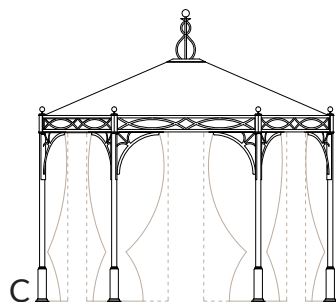

ESAGONO NOVECENTO

GAZEBO
GAZEBO

ACCESSORI OPTIONALI

A
tende laterali in tessuto acrilico Progar o in PVC con cerniera di chiusura e strisce in Velcro per il fissaggio alle colonne

B
tende laterali in PVC con cerniera di chiusura e strisce in Velcro per il fissaggio alle colonne, con finestrate personalizzate in PVC Cristal

C
tende ornamentali in acrilico Progar per decorazione della struttura

A
side curtains in acrylic Progar fabric or PVC with zipper closure, and Velcro strips for attaching to the columns

B
side curtains in PVC fabric with zipper closure, and Velcro strips for attaching to the columns, with personalized windows in PVC Cristal fabric

C
decorative curtains in Progar acrylic fabric for decoration facilities