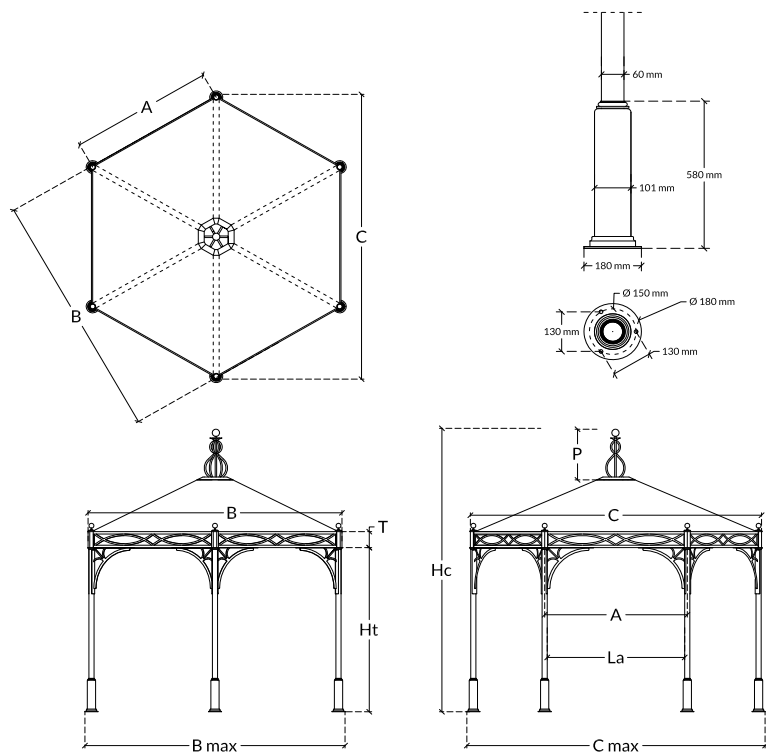

ESAGONO NOVECENTO

GAZEBO
GAZEBO

MISURE STANDARD STANDARD MEASURES

	Ø 300	Ø 350	Ø 400
A	148	173	198
B	265	308	352
C	304	354	404
La	142	167	192
Bmax	275	318	362
Cmax	315	365	415
T	18	18	18
Ht	206	206	206
P	60	60	60
Hc	370	375	380

INFORMAZIONI TECNICHE TECHNICAL INFORMATION

- sezione pilastro Ø 60x1,5 mm
 - sezione trave 180x30 mm sp 2 mm
 - sezione spioventi a T 30x30x2 mm
 - dimensione massima Ø 400 cm
 - possibilità di realizzazione su misura
 - profili in acciaio lavorato con trattamento di zincatura a caldo
 - verniciatura a polveri epossidiche a base di resina poliestere, resistente ai raggi UV
 - possibilità di personalizzazione della verniciatura (con riferimento alla cartella colori RAL) previa approvazione dell'ufficio tecnico
 - telo di copertura standard in PVC PRECONTRAI NT 602, termosaldato, ignifugo classe 2/UNI9177, in colore champagne o bianco, completo di mantovana in PVC saldata al telo di copertura
- pillar section Ø 60x1,5 mm
 - beam section 180x30 mm thickness 2 mm
 - sloping beam T section 30x30x2 mm
 - maximum size Ø 400 cm
 - customized available
 - steel profiles worked with hot dip galvanizing treatment
 - epoxy powder coating resin polyester, UV-resistant
 - customized powder coating available in other RAL color on request (prior approval of the technical office)
 - standard awning in PVC PRECONTRAI NT 602, sealed, flame retardant class 2/UNI9177, in champagne or white color, complete with valance PVC welded to the top cover