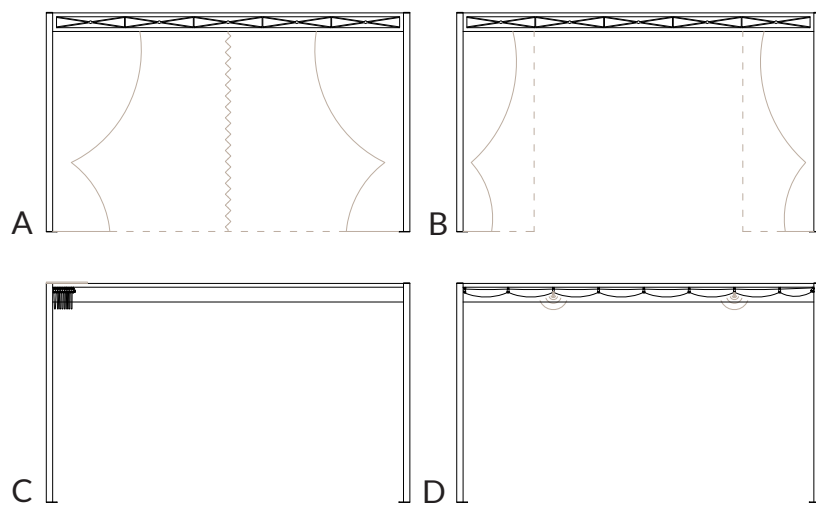

ACCESSORI OPTIONALI

A
tende laterali in tessuto acrilico Progar o in PVC con cerniera di chiusura e staffe in metallo per la tenuta delle tende in posizione raccolta

B
tende ornamentali in acrilico Progar per decorazione della struttura

C
tettuccio di protezione in policarbonato compatto trasparente per la protezione della copertura in posizione raccolta

D
strisce LED dimmerabili integrate nei profili in alluminio della copertura scorrevole

A
side curtains in Progar fabric or in PVC fabric with zipper closure and metal brackets for holding the curtains in collected position

B
decorative curtains in Progar acrylic fabric for decoration facilities

C
roof in compact transparent polycarbonate for the protection of cover in collection position

D
dimnable led strips integrated into the aluminium profiles of the sliding cover