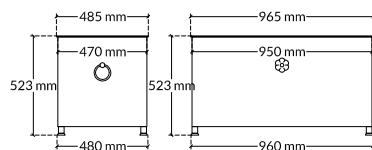

### GRIGLIATI TRELLISES

grigliato rombi 114 cm  
rhombus trellis 114 cm

grigliato quadri 114 cm  
square trellis 114 cm

montante per grigliato 114 cm  
pillars for trellis 114 cm

fioriera con grigliato 114 cm  
flower boxes with trellis 114 cm

grigliato rombi 180 cm  
rhombus trellis 180 cm

grigliato quadri 180 cm  
square trellis 180 cm

montante per grigliato 180 cm  
pillars for trellis 180 cm

base per grigliato autoportante 180 cm  
basis for self-supporting trellis 180 cm

### FIORIERE FLOWER BOXES

fioriera quadrata 47x47 cm  
squared flower boxes 47x47 cm

fioriera quadrata 47x95 cm  
squared flower boxes 47x95 cm