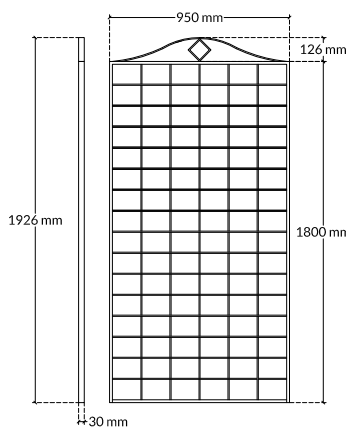

### GRIGLIATI TRELLISES

grigliato rombi 114 cm  
rhombus trellis 114 cm

grigliato quadri 114 cm  
square trellis 114 cm

montante per grigliato 114 cm  
pillars for trellis 114 cm

fioriera con grigliato 114 cm  
flower boxes with trellis 114 cm

grigliato rombi 180 cm  
rhombus trellis 180 cm

grigliato quadri 180 cm  
square trellis 180 cm

montante per grigliato 180 cm  
pillars for trellis 180 cm

base per grigliato autoportante 180 cm  
basis for self-supporting trellis 180 cm

### FIORIERE FLOWER BOXES

fioriera quadrata 47x47 cm  
squared flower boxes 47x47 cm

fioriera quadrata 47x95 cm  
squared flower boxes 47x95 cm