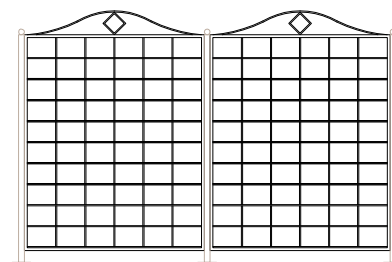

### GRIGLIATI TRELLISES

grigliato rombi 114 cm  
rhombus trellis 114 cm

grigliato quadri 114 cm  
square trellis 114 cm

montante per grigliato 114 cm  
pillars for trellis 114 cm

fioriera con grigliato 114 cm  
flower boxes with trellis 114 cm

grigliato rombi 180 cm  
rhombus trellis 180 cm

grigliato quadri 180 cm  
square trellis 180 cm

montante per grigliato 180 cm  
pillars for trellis 180 cm

base per grigliato autoportante 180 cm  
basis for self-supporting trellis 180 cm

### FIORIERE FLOWER BOXES

fioriera quadrata 47x47 cm  
squared flower boxes 47x47 cm

fioriera quadrata 47x95 cm  
squared flower boxes 47x95 cm