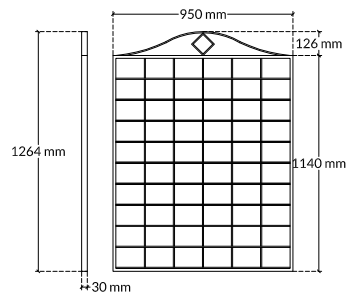

### GRIGLIATI TRELLISES

grigliato rombi 114 cm  
rhombus trellis 114 cm

grigliato quadri 114 cm  
square trellis 114 cm

montante per grigliato 114 cm  
pillars for trellis 114 cm

fioriera con grigliato 114 cm  
flower boxes with trellis 114 cm

grigliato rombi 180 cm  
rhombus trellis 180 cm

grigliato quadri 180 cm  
square trellis 180 cm

montante per grigliato 180 cm  
pillars for trellis 180 cm

base per grigliato autoportante 180 cm  
basis for self-supporting trellis 180 cm

### FIORIERE FLOWER BOXES

fioriera quadrata 47x47 cm  
squared flower boxes 47x47 cm

fioriera quadrata 47x95 cm  
squared flower boxes 47x95 cm