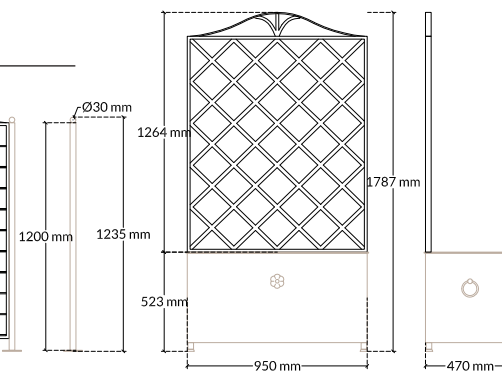

### GRIGLIATI TRELLISES

grigliato rombi 114 cm  
rhombus trellis 114 cm

grigliato quadri 114 cm  
square trellis 114 cm

montante per grigliato 114 cm  
pillars for trellis 114 cm

fioriera con grigliato 114 cm  
flower boxes with trellis 114 cm

grigliato rombi 180 cm  
rhombus trellis 180 cm

grigliato quadri 180 cm  
square trellis 180 cm

montante per grigliato 180 cm  
pillars for trellis 180 cm

base per grigliato autoportante 180 cm  
basis for self-supporting trellis 180 cm

### FIORIERE FLOWER BOXES

fioriera quadrata 47x47 cm  
squared flower boxes 47x47 cm

fioriera quadrata 47x95 cm  
squared flower boxes 47x95 cm