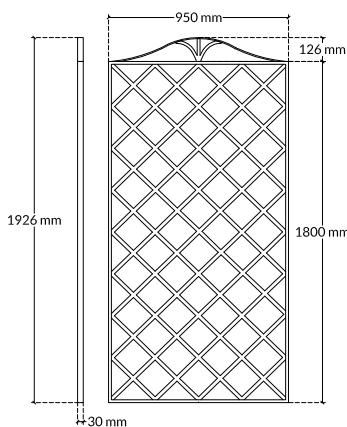

### GRIGLIATI TRELLISES

grigliato rombi 114 cm  
rhombus trellis 114 cm

grigliato quadri 114 cm  
square trellis 114 cm

montante per grigliato 114 cm  
pillars for trellis 114 cm

fioriera con grigliato 114 cm  
flower boxes with trellis 114 cm

grigliato rombi 180 cm  
rhombus trellis 180 cm

grigliato quadri 180 cm  
square trellis 180 cm

montante per grigliato 180 cm  
pillars for trellis 180 cm

base per grigliato autoportante 180 cm  
basis for self-supporting trellis 180 cm

### FIORIERE FLOWER BOXES

fioriera quadrata 47x47 cm  
squared flower boxes 47x47 cm

fioriera quadrata 47x95 cm  
squared flower boxes 47x95 cm