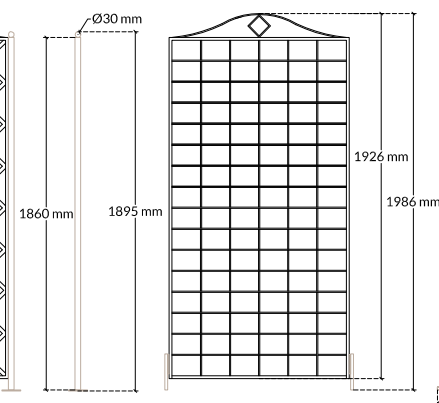

### GRIGLIATI TRELLISES

grigliato rombi 114 cm  
rhombus trellis 114 cm

grigliato quadri 114 cm  
square trellis 114 cm

montante per grigliato 114 cm  
pillars for trellis 114 cm

fioriera con grigliato 114 cm  
flower boxes with trellis 114 cm

grigliato rombi 180 cm  
rhombus trellis 180 cm

grigliato quadri 180 cm  
square trellis 180 cm

montante per grigliato 180 cm  
pillars for trellis 180 cm

base per grigliato autoportante 180 cm  
basis for self-supporting trellis 180 cm

### FIORIERE FLOWER BOXES

fioriera quadrata 47x47 cm  
squared flower boxes 47x47 cm

fioriera quadrata 47x95 cm  
squared flower boxes 47x95 cm