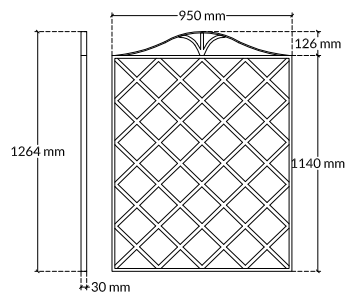

### GRIGLIATI TRELLISES

grigliato rombi 114 cm  
rhombus trellis 114 cm

grigliato quadri 114 cm  
square trellis 114 cm

montante per grigliato 114 cm  
pillars for trellis 114 cm

fioriera con grigliato 114 cm  
flower boxes with trellis 114 cm

grigliato rombi 180 cm  
rhombus trellis 180 cm

grigliato quadri 180 cm  
square trellis 180 cm

montante per grigliato 180 cm  
pillars for trellis 180 cm

base per grigliato autoportante 180 cm  
basis for self-supporting trellis 180 cm

### FIORIERE FLOWER BOXES

fioriera quadrata 47x47 cm  
squared flower boxes 47x47 cm

fioriera quadrata 47x95 cm  
squared flower boxes 47x95 cm